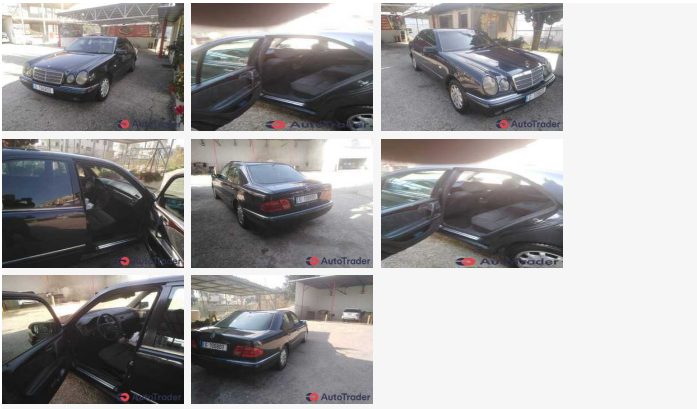

1996 Mercedes-Benz 230E

Price \$2,800

## ITEM

Item URL: <https://www.autotrader.com.lb/154082>  
Item reference number #154082