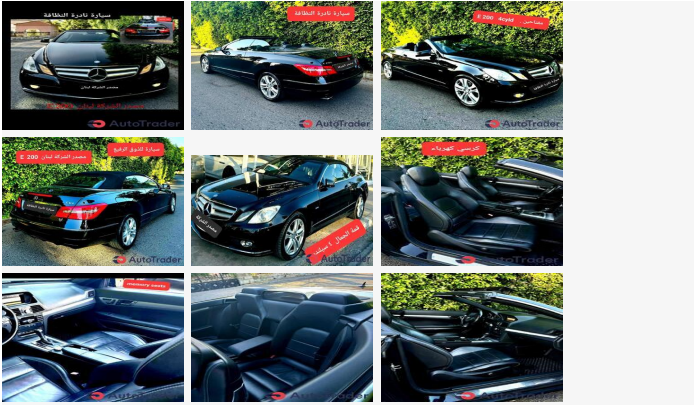

**2010 Mercedes-Benz E-Class 4**
**Price \$13,500**

**ITEM**

Item URL: <https://www.autotrader.com.lb/183428>  
 Item reference number #183428

**DEALER**

Boula  
 3307309  
 Sin El Fil, Mount Lebanon Governorate, Matn,  
 Lebanon

**DETAILS**
**Posted on :**

27/08/2024

**DESCRIPTION**

E 200 cabriolet model 2010 company source Lebanon from Tgf super clean car as new zéro fault zéro accident electric seats 2 remote Park sensors rare to found it. . . . سيارة نادرة النظافة والجمال ٤ سيلندر مصدر الشركة لبنان ولاغلطة شبه جديدة سيارة للذوق الرفيع فقط مفتاحين سيارة محترمة نقطة على السطر . السعر نهائي غير قابل للتفاوض بتانا رجاء إذا بدك تحكي بالسعر لو WhatsApp 03 307309 سمحت ما تدقلي