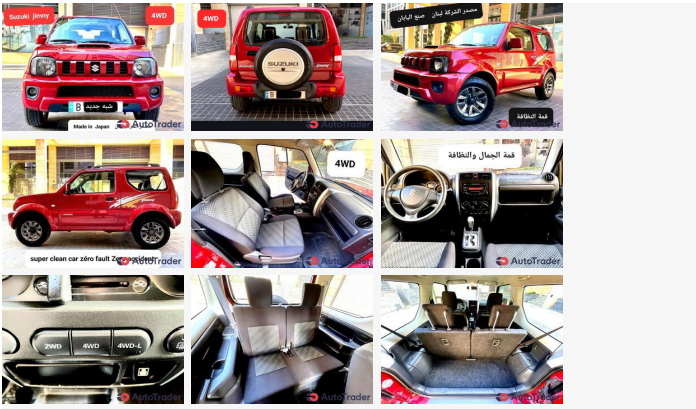

2015 Suzuki Jimny 1400
Price \$11,850

ITEM

Item URL: <https://www.autotrader.com.lb/180405>
 Item reference number #180405

DEALER

Boula
 3307309
 Sin El Fil, Mount Lebanon Governorate, Matn,
 Lebanon

DETAILS
Posted on :

22/06/2024

DESCRIPTION

super clean 4WD Suzuki jimny cherke Liban excellent condition like new 2 keys 4 new tires Continental Made in Japan super economic and smooth car 84000 km kilometers سيارة مميزة النظافة والجمال اقتصادية متينة وناعمة مفاتيح ٤*٤ مصدر الشركة لبنان صناعة يابانية أصلية السعر نهائي غير قابل للتفاوض WhatsApp 03 307309

BASIC INFO

Year: 2015
Condition: Excellent
Color: Red

2015 Suzuki Jimny 1400**Price \$11,850****Service history:** Full Service History**ACCEPTED PAYMENT METHODS****Accepted payment methods:** Cash (Lebanese Pound)**DESCRIPTION & LOCATION****Custom Title:** 2015 4WD suzuki jimny مصدر الشركة لبنان**OTHER INFORMATION****Power:** 14 hp**Number of seats:** 4**Engine Size:** 1400 L